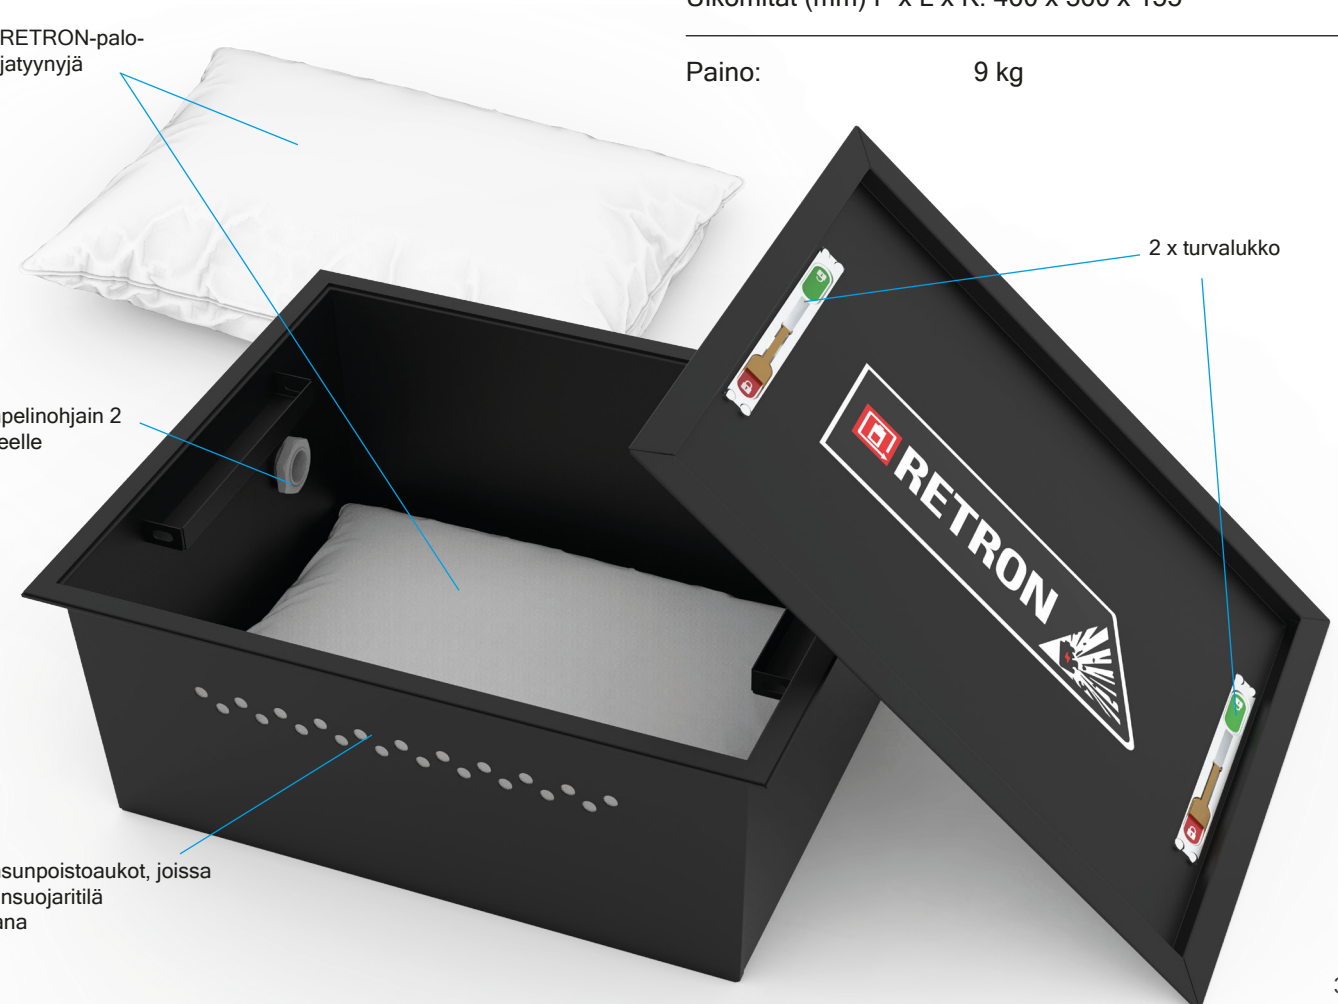

MITEN SE TOIMII

RETRON-LAATIKKO on erinomainen tapa ehkäistä tulipaloja kotonasi. Jos litiumioniakkuja säilytetään, kuljetetaan tai ladataan RETRON-LAATIKON sisällä, riski mahdollisen syttymisen leviämistä ympäröivälle alueelle pienenee merkittävästi. Lisäksi RETRON-LAATIKKO suojaa sinkoutuville akun ja kotelon sirpaleilta, jos akku syttyy räjähdysmäisesti.

HUOMAA

RETRON-LAATIKKO ei pysty estämään kaasujen leviämistä. Poistokaasun myrkylliset/syövyttävät osat suodattuvat kuitenkin osittain RETRON-LAATIKON RETRON-tyynyillä. RETRON-tyynyt ovat myös paloa hidastavia ja imevät pois mahdollisesti vuotavan elektrolyytin.

TEKNISET TIEDOT

Ulkomitat (mm) P x L x K: 520 x 427 x 205

Ulkomitat (mm) P x L x K: 460 x 360 x 155

Paino: 9 kg

2 x RETRON-palo-
suojatyynyjä

Kaapelinhajain 2
laitteelle

Kaasunpoistoaukot, joissa
liekinsuojaritilä
takana

2 x turvalukko