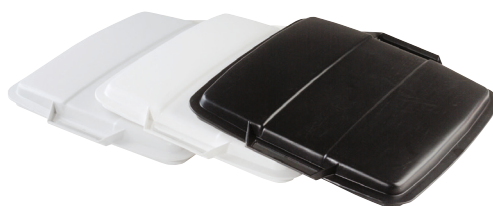

**Metallivaunu**

1x60l tai 2x60l astialle

**Seinäteline**

60-litran astialle

**90 litraa**

Kannet lisävarusteena. Saatavana eri väreissä. Korkeus x Leveys x Syvyys: 510 x 487 x 630mm

**Metallivaunu**

1x90l tai 2x90l astialle

VAUNUT

**Nelikko**

Korkeus x Leveys x Syvyys: 800-1000 x 600 x 400mm

**Viitonen**

Korkeus x Leveys x Syvyys: 800-1000 x 900 x 400mm

**Seitsikko**

Korkeus x Leveys x Syvyys: 800-1000 x 1200 x 400mm

Lajitteluvaunut on varustettu helposti liikkuvilla pyörillä. Niiden korkeus on säädettävissä istuma ja seisoma-asentoon. Joustavuutensa ansiosta vaunuja käytetään nykyään sairaaloissa, kaupoissa, toimistoissa ja teollisuudessa.